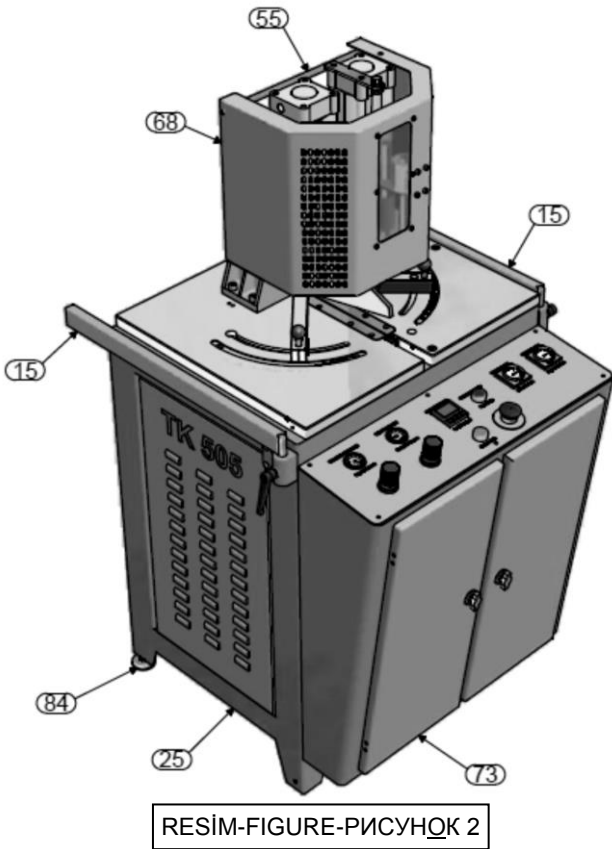

TEKNİK ÖZELLİKLER - TECHNICAL FEATURES - ТЕХНИЧЕСКИЕ ОСОБЕННОСТИ

					 kg	 kg
TK 505	1.5 Kw 50 Hz. 230 V AC P N PE	h = 130 mm max. a = 30 ° - 180 °	6/8 Bar 20 lt / dak. l / min	W = 84 L = 84 H = 154	163	207

BOYUTLAR – DIMENSIONS – РАЗМЕРЫ

PARÇA LİSTESİ - PART LIST - ПЕРЕЧЕНЬ ДЕТАЛЕЙ

RESİM-FIGURE-РИСУНОК 4

RESİM-FIGURE-РИСУНОК 5

NO номер	STOK KODU STOCK CODE ПОРЯДОК КОД	ADET QTY КОЛИЧЕСТВО	NO номер	STOK KODU STOCK CODE ПОРЯДОК КОД	ADET QTY КОЛИЧЕСТВО
6	2TU011210-0169	4	56	2TU012310-0049:	1
13	2TU011441-0129	1	57	2TU011441-0350	1
15	3UA290010-0011	2	68	1SA050000-0040	1
20	2TU012510-0325	4	71	2TU012210-0498	1
21	2TU012410-0060	1	84	1SC170000-0007	2
23	2TU012410-0059	1	87	1PN020000-0117	1
25	1SA010000-0040	1	88	1PN020000-0108	1
28	2TU011441-0351	1	93	1PN020000-0124	1
31	2TU012410-0072	1	92	1PN020000-0040	2
32	2TU012410-0071	1			
35	2TU011110-0530	2			
47	2TU012210-0123	1			
49	2TU012510-0212	2			
50	2TU012110-0070	2			
51	2TU014010-0024	4			
52	3UA290010-0001	1			
55	2TU011110-0580	1			

YEDEK PARÇA LİSTESİ / SPARE PART LIST / СПИСОК ЗАПАСНЫХ ЧАСТЕЙ			
PARÇA NO PART NO НОМЕР	RESİM PICTURE РИСУНОК	STOK KODU / CODE ПОРЯДОК КОД	PARÇA ADI – PART NAME НАИМЕНОВАНИЕ ДЕТАЛИ
1		1EL200000-0020	TERMOCOPUL 1.5mt TC-M06-L030-K01,5 J TİP EMKO THERMOCOUPLE ТЕРМОПАРА
2		1EL190000-0078	ISI GÖSTERGESİ E5CSV-Q1TD-500 AC/DC24V - SSR ÇIKIS TEMPERATURE DISPLAY ПОКАЗАТЕЛЬ ТЕМПЕРАТУРЫ
3		1EL050000-0009	RÖLE(OMRON)G3NA-220B/ 5-24V DC
4		1EL050000-0010	RÖLE H3CR-A8 (ZAMAN RÖLESİ) (24- 48V AC)
5		1EL200000-0124	SENSÖR MZT6-03VPS-KP0 (1023971) (SICK) SENSOR ДАТЧИК
6		3ST010030-0002	REZİSTANS HEATER ОБОГРЕВАТЕЛЬ