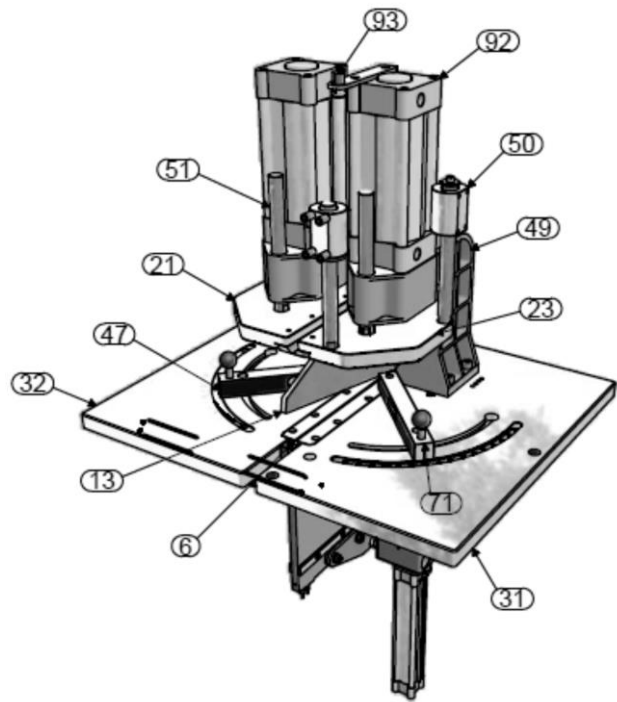

TEKNİK ÖZELLİKLER - TECHNICAL FEATURES - ТЕХНИЧЕСКИЕ ОСОБЕННОСТИ

					 kg	 kg
TK 505	1.5 Kw 50 Hz. 230 V AC P N PE	h = 130 mm max. a = 30 ° - 180 °	6/8 Bar 20 lt / dak. l / min	W = 84 L = 84 H = 154	163	207

BOYUTLAR – DIMENSIONS – РАЗМЕРЫ

PARÇA LİSTESİ - PART LIST - ПЕРЕЧЕНЬ ДЕТАЛЕЙ

RESİM-FIGURE-РИСУНОК 4

RESİM-FIGURE-РИСУНОК 5

NO номер	STOK KODU STOCK CODE ПОРЯДОК КОД	ADET QTY КОЛИЧЕСТВО	NO номер	STOK KODU STOCK CODE ПОРЯДОК КОД	ADET QTY КОЛИЧЕСТВО
6	2TU011210-0169	4	56	2TU012310-0049:	1
13	2TU011441-0129	1	57	2TU011441-0350	1
15	3UA290010-0011	2	68	1SA050000-0040	1
20	2TU012510-0325	4	71	2TU012210-0498	1
21	2TU012410-0060	1	84	1SC170000-0007	2
23	2TU012410-0059	1	87	1PN020000-0117	1
25	1SA010000-0040	1	88	1PN020000-0108	1
28	2TU011441-0351	1	93	1PN020000-0124	1
31	2TU012410-0072	1	92	1PN020000-0040	2
32	2TU012410-0071	1			
35	2TU011110-0530	2			
47	2TU012210-0123	1			
49	2TU012510-0212	2			
50	2TU012110-0070	2			
51	2TU014010-0024	4			
52	3UA290010-0001	1			
55	2TU011110-0580	1			

YEDEK PARÇA LİSTESİ / SPARE PART LIST / СПИСОК ЗАПАСНЫХ ЧАСТЕЙ			
PARÇA NO PART NO НОМЕР	RESİM PICTURE РИСУНОК	STOK KODU / CODE ПОРЯДОК КОД	PARÇA ADI – PART NAME НАИМЕНОВАНИЕ ДЕТАЛИ
1		1EL200000-0020	TERMOCOPUL 1.5mt TC-M06-L030-K01,5 J TİP EMKO THERMOCOUPLE ТЕРМОПАРА
2		1EL190000-0078	ISI GÖSTERGESİ E5CSV-Q1TD-500 AC/DC24V - SSR ÇIKIS TEMPERATURE DISPLAY ПОКАЗАТЕЛЬ ТЕМПЕРАТУРЫ
3		1EL050000-0009	RÖLE(OMRON)G3NA-220B/ 5-24V DC
4		1EL050000-0010	RÖLE H3CR-A8 (ZAMAN RÖLESİ) (24- 48V AC)
5		1EL200000-0124	SENSÖR MZT6-03VPS-KP0 (1023971) (SICK) SENSOR ДАТЧИК
6		3ST010030-0002	REZİSTANS HEATER ОБОГРЕВАТЕЛЬ