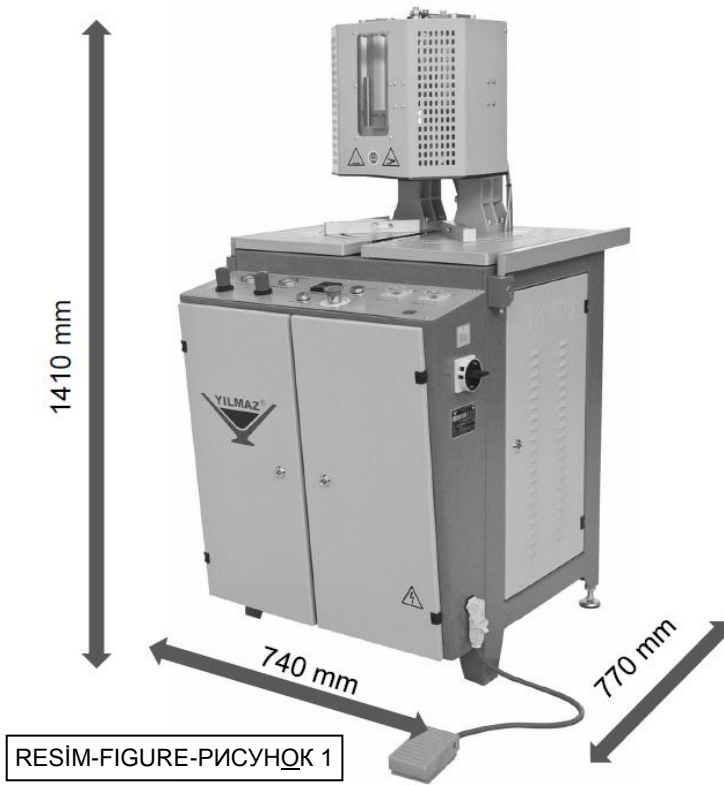

TEKNİK ÖZELLİKLER - TECHNICAL FEATURES - ТЕХНИЧЕСКИЕ ОСОБЕННОСТИ

					 kg	 kg
TK 505	1.5 Kw 50 Hz. 230 V AC P N PE	h = 130 mm max. a = 30 ° - 180 °	6/8 Bar 20 lt / dak. l / min	W = 84 L = 84 H = 154	163	207

BOYUTLAR – DIMENSIONS – РАЗМЕРЫ

PARÇA LİSTESİ - PART LIST - ПЕРЕЧЕНЬ ДЕТАЛЕЙ

RESİM-FIGURE-РИСУНОК 4

RESİM-FIGURE-РИСУНОК 5

NO номер	STOK KODU STOCK CODE ПОРЯДОК КОД	ADET QTY КОЛИЧЕСТВО	NO номер	STOK KODU STOCK CODE ПОРЯДОК КОД	ADET QTY КОЛИЧЕСТВО
6	2TU011210-0169	4	56	2TU012310-0049:	1
13	2TU011441-0129	1	57	2TU011441-0350	1
15	3UA290010-0011	2	68	1SA050000-0040	1
20	2TU012510-0325	4	71	2TU012210-0498	1
21	2TU012410-0060	1	84	1SC170000-0007	2
23	2TU012410-0059	1	87	1PN020000-0117	1
25	1SA010000-0040	1	88	1PN020000-0108	1
28	2TU011441-0351	1	93	1PN020000-0124	1
31	2TU012410-0072	1	92	1PN020000-0040	2
32	2TU012410-0071	1			
35	2TU011110-0530	2			
47	2TU012210-0123	1			
49	2TU012510-0212	2			
50	2TU012110-0070	2			
51	2TU014010-0024	4			
52	3UA290010-0001	1			
55	2TU011110-0580	1			

YEDEK PARÇA LİSTESİ / SPARE PART LIST / СПИСОК ЗАПАСНЫХ ЧАСТЕЙ			
PARÇA NO PART NO НОМЕР	RESİM PICTURE РИСУНОК	STOK KODU / CODE ПОРЯДОК КОД	PARÇA ADI – PART NAME НАИМЕНОВАНИЕ ДЕТАЛИ
1		1EL200000-0020	TERMOCOPUL 1.5mt TC-M06-L030-K01,5 J TİP EMKO THERMOCOUPLE ТЕРМОПАРА
2		1EL190000-0078	ISI GÖSTERGESİ E5CSV-Q1TD-500 AC/DC24V - SSR ÇIKIS TEMPERATURE DISPLAY ПОКАЗАТЕЛЬ ТЕМПЕРАТУРЫ
3		1EL050000-0009	RÖLE(OMRON)G3NA-220B/ 5-24V DC
4		1EL050000-0010	RÖLE H3CR-A8 (ZAMAN RÖLESİ) (24- 48V AC)
5		1EL200000-0124	SENSÖR MZT6-03VPS-KP0 (1023971) (SICK) SENSOR ДАТЧИК
6		3ST010030-0002	REZİSTANS HEATER ОБОГРЕВАТЕЛЬ