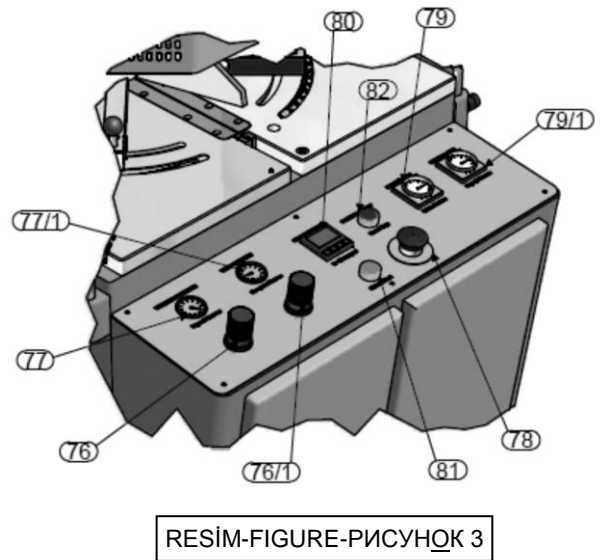

TEKNİK ÖZELLİKLER - TECHNICAL FEATURES - ТЕХНИЧЕСКИЕ ОСОБЕННОСТИ

					 kg	 kg
TK 505	1.5 Kw 50 Hz. 230 V AC P N PE	h = 130 mm max. a = 30 ° - 180 °	6/8 Bar 20 lt / dak. l / min	W = 84 L = 84 H = 154	163	207

BOYUTLAR – DIMENSIONS – РАЗМЕРЫ

PARÇA LİSTESİ - PART LIST - ПЕРЕЧЕНЬ ДЕТАЛЕЙ

RESİM-FIGURE-РИСУНОК 4

RESİM-FIGURE-РИСУНОК 5

NO номер	STOK KODU STOCK CODE ПОРЯДОК КОД	ADET QTY КОЛИЧЕСТВО	NO номер	STOK KODU STOCK CODE ПОРЯДОК КОД	ADET QTY КОЛИЧЕСТВО
6	2TU011210-0169	4	56	2TU012310-0049:	1
13	2TU011441-0129	1	57	2TU011441-0350	1
15	3UA290010-0011	2	68	1SA050000-0040	1
20	2TU012510-0325	4	71	2TU012210-0498	1
21	2TU012410-0060	1	84	1SC170000-0007	2
23	2TU012410-0059	1	87	1PN020000-0117	1
25	1SA010000-0040	1	88	1PN020000-0108	1
28	2TU011441-0351	1	93	1PN020000-0124	1
31	2TU012410-0072	1	92	1PN020000-0040	2
32	2TU012410-0071	1			
35	2TU011110-0530	2			
47	2TU012210-0123	1			
49	2TU012510-0212	2			
50	2TU012110-0070	2			
51	2TU014010-0024	4			
52	3UA290010-0001	1			
55	2TU011110-0580	1			

YEDEK PARÇA LİSTESİ / SPARE PART LIST / СПИСОК ЗАПАСНЫХ ЧАСТЕЙ			
PARÇA NO PART NO НОМЕР	RESİM PICTURE РИСУНОК	STOK KODU / CODE ПОРЯДОК КОД	PARÇA ADI – PART NAME НАИМЕНОВАНИЕ ДЕТАЛИ
1		1EL200000-0020	TERMOCOPUL 1.5mt TC-M06-L030-K01,5 J TİP EMKO THERMOCOUPLE ТЕРМОПАРА
2		1EL190000-0078	ISI GÖSTERGESİ E5CSV-Q1TD-500 AC/DC24V - SSR ÇIKIS TEMPERATURE DISPLAY ПОКАЗАТЕЛЬ ТЕМПЕРАТУРЫ
3		1EL050000-0009	RÖLE(OMRON)G3NA-220B/ 5-24V DC
4		1EL050000-0010	RÖLE H3CR-A8 (ZAMAN RÖLESİ) (24- 48V AC)
5		1EL200000-0124	SENSÖR MZT6-03VPS-KP0 (1023971) (SICK) SENSOR ДАТЧИК
6		3ST010030-0002	REZİSTANS HEATER ОБОГРЕВАТЕЛЬ