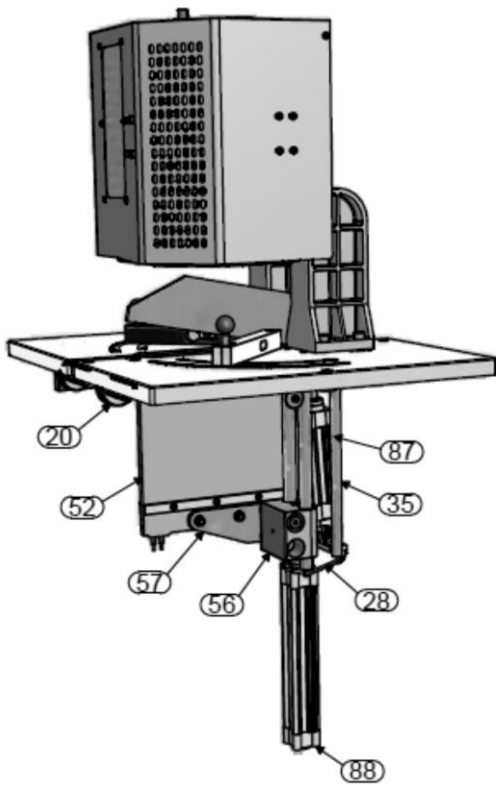

TEKNİK ÖZELLİKLER - TECHNICAL FEATURES - ТЕХНИЧЕСКИЕ ОСОБЕННОСТИ

					 kg	 kg
TK 505	1.5 Kw 50 Hz. 230 V AC P N PE	h = 130 mm max. a = 30 ° - 180 °	6/8 Bar 20 lt / dak. l / min	W = 84 L = 84 H = 154	163	207

BOYUTLAR – DIMENSIONS – РАЗМЕРЫ

PARÇA LİSTESİ - PART LIST - ПЕРЕЧЕНЬ ДЕТАЛЕЙ

RESİM-FIGURE-РИСУНОК 4

RESİM-FIGURE-РИСУНОК 5

NO номер	STOK KODU STOCK CODE ПОРЯДОК КОД	ADET QTY КОЛИЧЕСТВО	NO номер	STOK KODU STOCK CODE ПОРЯДОК КОД	ADET QTY КОЛИЧЕСТВО
6	2TU011210-0169	4	56	2TU012310-0049:	1
13	2TU011441-0129	1	57	2TU011441-0350	1
15	3UA290010-0011	2	68	1SA050000-0040	1
20	2TU012510-0325	4	71	2TU012210-0498	1
21	2TU012410-0060	1	84	1SC170000-0007	2
23	2TU012410-0059	1	87	1PN020000-0117	1
25	1SA010000-0040	1	88	1PN020000-0108	1
28	2TU011441-0351	1	93	1PN020000-0124	1
31	2TU012410-0072	1	92	1PN020000-0040	2
32	2TU012410-0071	1			
35	2TU011110-0530	2			
47	2TU012210-0123	1			
49	2TU012510-0212	2			
50	2TU012110-0070	2			
51	2TU014010-0024	4			
52	3UA290010-0001	1			
55	2TU011110-0580	1			

YEDEK PARÇA LİSTESİ / SPARE PART LIST / СПИСОК ЗАПАСНЫХ ЧАСТЕЙ			
PARÇA NO PART NO НОМЕР	RESİM PICTURE РИСУНОК	STOK KODU / CODE ПОРЯДОК КОД	PARÇA ADI – PART NAME НАИМЕНОВАНИЕ ДЕТАЛИ
1		1EL200000-0020	TERMOCOPUL 1.5mt TC-M06-L030-K01,5 J TİP EMKO THERMOCOUPLE ТЕРМОПАРА
2		1EL190000-0078	ISI GÖSTERGESİ E5CSV-Q1TD-500 AC/DC24V - SSR ÇIKIS TEMPERATURE DISPLAY ПОКАЗАТЕЛЬ ТЕМПЕРАТУРЫ
3		1EL050000-0009	RÖLE(OMRON)G3NA-220B/ 5-24V DC
4		1EL050000-0010	RÖLE H3CR-A8 (ZAMAN RÖLESİ) (24- 48V AC)
5		1EL200000-0124	SENSÖR MZT6-03VPS-KP0 (1023971) (SICK) SENSOR ДАТЧИК
6		3ST010030-0002	REZİSTANS HEATER ОБОГРЕВАТЕЛЬ