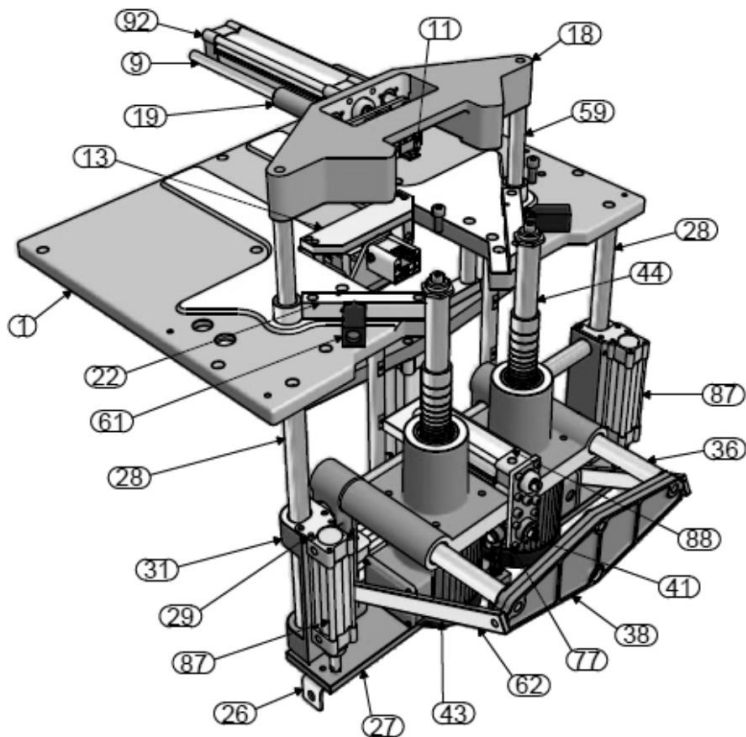

CA 603

CA 605

TEKNİK ÖZELLİKLER - TECHNICAL FEATURES - ТЕХНИЧЕСКИЕ ОСОБЕННОСТИ

							kg	kg
CA 603	1200 W x 2 50 Hz 400 V AC 3P PE	3000 D/dak. RPM	D = 230 mm max. d = 32 mm	6/8 Bar	48 Lt. / dak. Lt/min	W = 88 L = 116 H = 149	258	313
CA 605	1200 W x 2 50 Hz 400 V AC 3P PE	3000 D/dak. RPM	D = 230 mm max. d = 32 mm	6/8 Bar	48 Lt. / dak. Lt/min	W = 88 L = 116 H = 149	264	324

BOYUTLAR – DIMENSIONS – РАЗМЕРЫ

RESİM-FIGURE-РИСУНОК 1

RESİM-FIGURE-PIСУHOК 2

CA 603

CA 605

RESİM-FIGURE-PIСУHOК 3

CA 603

RESİM-FIGURE-PIСУHOК 4

CA 605

RESİM-FIGURE-PIСУHOК 5

PARÇA LİSTESİ - PART LIST - ПЕРЕЧЕНЬ ДЕТАЛЕЙ

NO номер	STOK KODU STOCK CODE ПОРЯДОК КОД	ADET QTY КОЛИЧЕСТВО	NO номер	STOK KODU STOCK CODE ПОРЯДОК КОД	ADET QTY КОЛИЧЕСТВО
1	2TU012510-0328	1	48	2TU011441-0396 *	2
9	2TU014010-0115	2	56	1SA030000-0061	1
11	1SK060000-0004.		57	2TU011110-0899 *	6
13	2TU011210-0474	1	58	2TU014010-0113 *	2
18	2TU012510-0332	1	59	2TU014010-0125	2
19	2TU012110-0105	2	61	1EL020000-0012	2
22	2TU012210-0054	2	62	2TU011210-0475	2
25	1SA010000-0054	1	63	1SC170000-0007	2
26	2TU011441-0394	2	73	3UA630030-0018	1
27	2TU011210-0477	1	77	1TU011441-0530	1
28	2TU014010-0124	2	87	1PN020000-0127	2
29	2TU011441-0427	2	88	1PN020000-0133	1
31	2TU012510-0339	1	92	1PN020000-0130	1
36	2TU014010-0117	2	93	1PN020000-0022 *	2
41	3UA050030-0018	1	103	2TU011110-0908 *	2
43	3UA640030-0006	2			
44	2TU011110-0907	2			