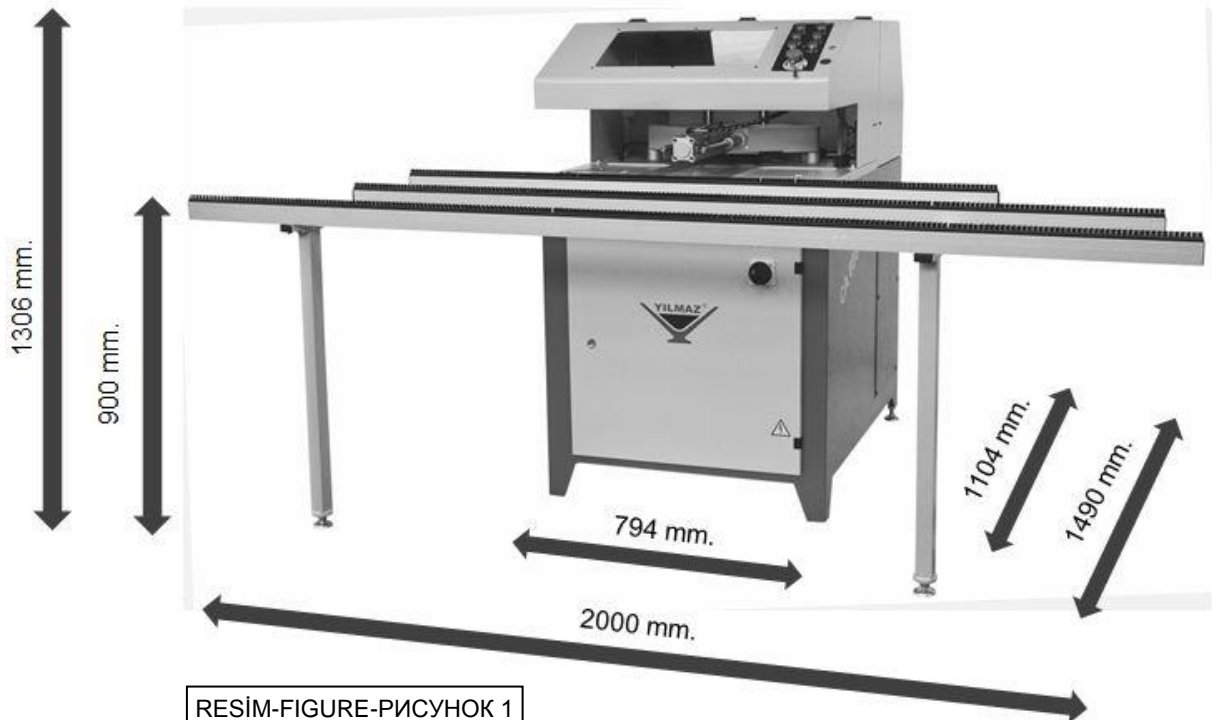

BOYUTLAR – DIMENSIONS – РАЗМЕРЫ

RESİM-FIGURE-РИСУНОК 1