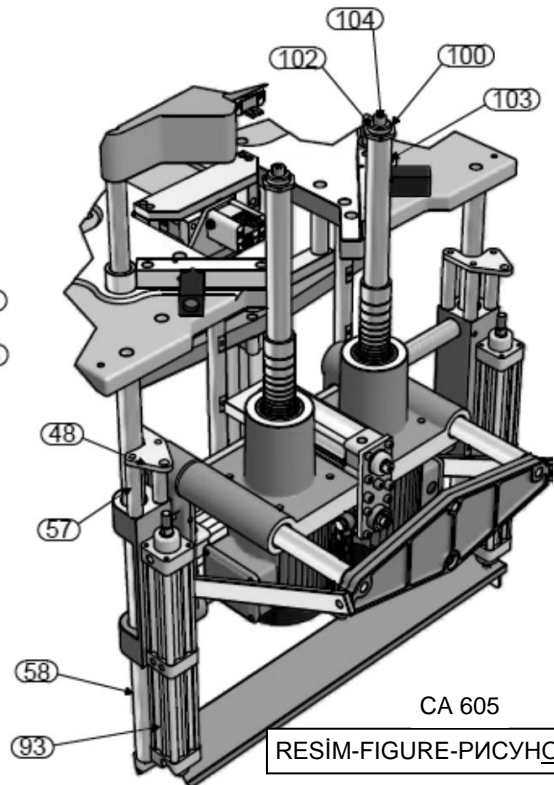

BOYUTLAR – DIMENSIONS – РАЗМЕРЫ

RESİM-FIGURE-РИСУНОК 1

RESİM-FIGURE-PIСУHOК 2

CA 603

CA 605

RESİM-FIGURE-PIСУHOК 3

CA 603

RESİM-FIGURE-PIСУHOК 4

CA 605

RESİM-FIGURE-PIСУHOК 5

PARÇA LİSTESİ - PART LIST - ПЕРЕЧЕНЬ ДЕТАЛЕЙ

NO номер	STOK KODU STOCK CODE ПОРЯДОК КОД	ADET QTY КОЛИЧЕСТВО	NO номер	STOK KODU STOCK CODE ПОРЯДОК КОД	ADET QTY КОЛИЧЕСТВО
1	2TU012510-0328	1	48	2TU011441-0396 *	2
9	2TU014010-0115	2	56	1SA030000-0061	1
11	1SK060000-0004.		57	2TU011110-0899 *	6
13	2TU011210-0474	1	58	2TU014010-0113 *	2
18	2TU012510-0332	1	59	2TU014010-0125	2
19	2TU012110-0105	2	61	1EL020000-0012	2
22	2TU012210-0054	2	62	2TU011210-0475	2
25	1SA010000-0054	1	63	1SC170000-0007	2
26	2TU011441-0394	2	73	3UA630030-0018	1
27	2TU011210-0477	1	77	1TU011441-0530	1
28	2TU014010-0124	2	87	1PN020000-0127	2
29	2TU011441-0427	2	88	1PN020000-0133	1
31	2TU012510-0339	1	92	1PN020000-0130	1
36	2TU014010-0117	2	93	1PN020000-0022 *	2
41	3UA050030-0018	1	103	2TU011110-0908 *	2
43	3UA640030-0006	2			
44	2TU011110-0907	2			

* CA 605 Modellerinde kullanılmaktadır.

* It is used for the CA 605 Models.

* Он используется для CA 605 моделей.

YEDEK PARÇA LİSTESİ / SPARE PART LIST / СПИСОК ЗАПАСНЫХ ЧАСТЕЙ

PARÇA NO PART NO НОМЕР	RESİM PICTURE РИСУНОК	STOK KODU / CODE ПОРЯДОК КОД	PARÇA ADI – PART NAME НАИМЕНОВАНИЕ ДЕТАЛИ
1		1EL020000-0012	SWITCH XCKN2102G11 (LİMİT SWITCH) ВЫКЛЮЧАТЕЛЬ
2		1EL060000-0410	TERMİK T16-5.7 (4.2-5.7A) ABB THERMİK ТЕРМИЧЕСКИЙ
3		1EL040000-0405	KONTAKTÖR ASL09-30-10-81 (24V DC 50-60) CONTACTOR КОНТАКТОР
4		1EL090000-0001	XB4-BS8442 ACİL STOP BUTONU EMERGENCY STOP BUTTON КНОПКА АВАРИЙНОЙ ОСТАНОВКИ
5		1EL090000-0010	XB4-BD33 SEÇMELİ BUTON SELECTIVE BUTTON КНОПКА СЕЛЕКТИВНЬЙ
6		1EL180000-0042	TRAFO 85349 24V DC/1 A 24W (+15 - 0- -15 -230 -400) TRANSFORMER ТРАНСФОРМАТОР
7		1EL200000-0037	SENSÖR RZT6-03ZUS-KWO NO (1025522) (SICK) SENSOR ДАТЧИК
8		1SK060000-0004	KAZIMA BIÇAĞI-ÇIKINTILI SCRAPER CUTTER СКРЕБОК РЕЗАК