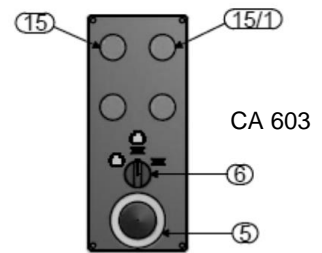

CA 603

CA 605

TEKNİK ÖZELLİKLER - TECHNICAL FEATURES - ТЕХНИЧЕСКИЕ ОСОБЕННОСТИ

							kg	kg
CA 603	1200 W x 2 50 Hz 400 V AC 3P PE	3000 D/dak. RPM	D = 230 mm max. d = 32 mm	6/8 Bar	48 Lt. / dak. Lt/min	W = 88 L = 116 H = 149	258	313
CA 605	1200 W x 2 50 Hz 400 V AC 3P PE	3000 D/dak. RPM	D = 230 mm max. d = 32 mm	6/8 Bar	48 Lt. / dak. Lt/min	W = 88 L = 116 H = 149	264	324

BOYUTLAR – DIMENSIONS – РАЗМЕРЫ

RESİM-FIGURE-РИСУНОК 1

RESİM-FIGURE-PIСУHOК 2

CA 603

CA 605

RESİM-FIGURE-PIСУHOК 3

CA 603

RESİM-FIGURE-PIСУHOК 4

* CA 605 Modellerinde kullanılmaktadır.

* It is used for the CA 605 Models.

* Он используется для CA 605 моделей.

YEDEK PARÇA LİSTESİ / SPARE PART LIST / СПИСОК ЗАПАСНЫХ ЧАСТЕЙ

PARÇA NO PART NO НОМЕР	RESİM PICTURE РИСУНОК	STOK KODU / CODE ПОРЯДОК КОД	PARÇA ADI – PART NAME НАИМЕНОВАНИЕ ДЕТАЛИ
1		1EL020000-0012	SWITCH XCKN2102G11 (LİMİT SWITCH) ВЫКЛЮЧАТЕЛЬ
2		1EL060000-0410	TERMİK T16-5.7 (4.2-5.7A) ABB THERMİK ТЕРМИЧЕСКИЙ
3		1EL040000-0405	KONTAKTÖR ASL09-30-10-81 (24V DC 50-60) CONTACTOR КОНТАКТОР
4		1EL090000-0001	XB4-BS8442 ACİL STOP BUTONU EMERGENCY STOP BUTTON КНОПКА АВАРИЙНОЙ ОСТАНОВКИ
5		1EL090000-0010	XB4-BD33 SEÇMELİ BUTON SELECTIVE BUTTON КНОПКА СЕЛЕКТИВНЬЙ
6		1EL180000-0042	TRAFO 85349 24V DC/1 A 24W (+15 - 0- -15 -230 -400) TRANSFORMER ТРАНСФОРМАТОР
7		1EL200000-0037	SENSÖR RZT6-03ZUS-KWO NO (1025522) (SICK) SENSOR ДАТЧИК
8		1SK060000-0004	KAZIMA BIÇAĞI-ÇIKINTILI SCRAPER CUTTER СКРЕБОК РЕЗАК