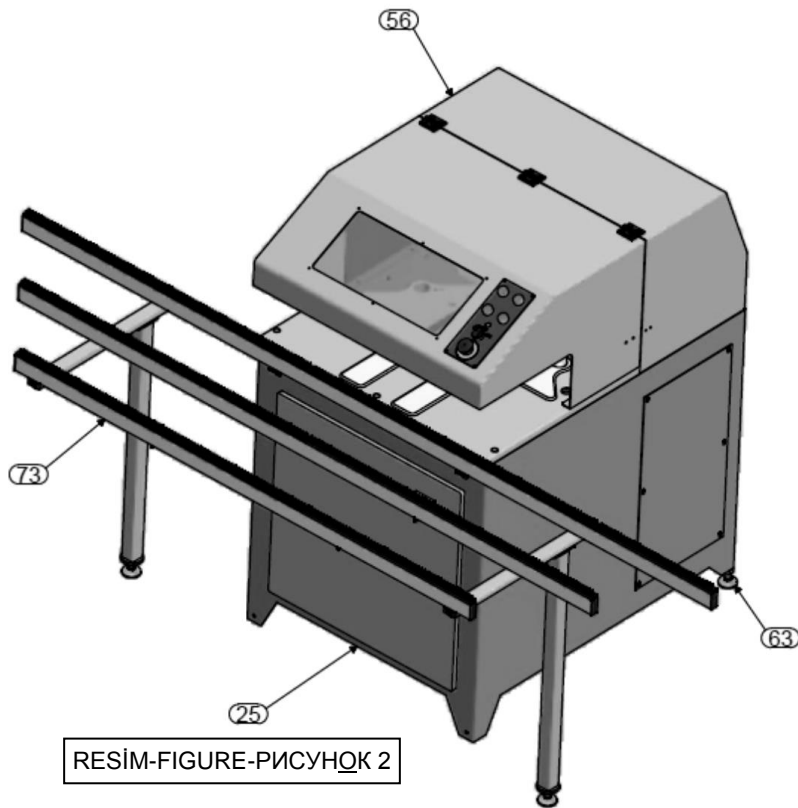

CA 603

CA 605

TEKNİK ÖZELLİKLER - TECHNICAL FEATURES - ТЕХНИЧЕСКИЕ ОСОБЕННОСТИ

							kg	kg
CA 603	1200 W x 2 50 Hz 400 V AC 3P PE	3000 D/dak. RPM	D = 230 mm max. d = 32 mm	6/8 Bar	48 Lt. / dak. Lt/min	W = 88 L = 116 H = 149	258	313
CA 605	1200 W x 2 50 Hz 400 V AC 3P PE	3000 D/dak. RPM	D = 230 mm max. d = 32 mm	6/8 Bar	48 Lt. / dak. Lt/min	W = 88 L = 116 H = 149	264	324

BOYUTLAR – DIMENSIONS – РАЗМЕРЫ

RESİM-FIGURE-РИСУНОК 1

RESİM-FIGURE-PIСУHOК 2

CA 603

CA 605

RESİM-FIGURE-PIСУHOК 3

CA 603

RESİM-FIGURE-PIСУHOК 4

CA 605

RESİM-FIGURE-PIСУHOК 5

PARÇA LİSTESİ - PART LIST - ПЕРЕЧЕНЬ ДЕТАЛЕЙ

NO номер	STOK KODU STOCK CODE ПОРЯДОК КОД	ADET QTY КОЛИЧЕСТВО	NO номер	STOK KODU STOCK CODE ПОРЯДОК КОД	ADET QTY КОЛИЧЕСТВО
1	2TU012510-0328	1	48	2TU011441-0396 *	2
9	2TU014010-0115	2	56	1SA030000-0061	1
11	1SK060000-0004.		57	2TU011110-0899 *	6
13	2TU011210-0474	1	58	2TU014010-0113 *	2
18	2TU012510-0332	1	59	2TU014010-0125	2
19	2TU012110-0105	2	61	1EL020000-0012	2
22	2TU012210-0054	2	62	2TU011210-0475	2
25	1SA010000-0054	1	63	1SC170000-0007	2
26	2TU011441-0394	2	73	3UA630030-0018	1
27	2TU011210-0477	1	77	1TU011441-0530	1
28	2TU014010-0124	2	87	1PN020000-0127	2
29	2TU011441-0427	2	88	1PN020000-0133	1
31	2TU012510-0339	1	92	1PN020000-0130	1
36	2TU014010-0117	2	93	1PN020000-0022 *	2
41	3UA050030-0018	1	103	2TU011110-0908 *	2
43	3UA640030-0006	2			
44	2TU011110-0907	2			