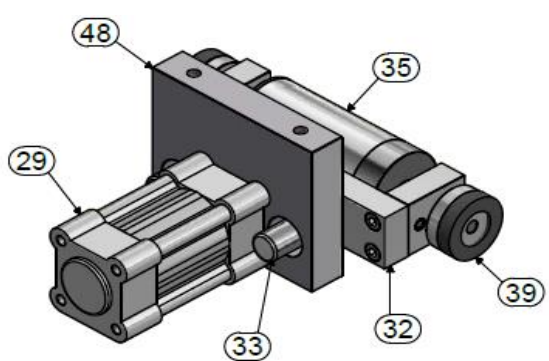

DK 502

TEKNİK ÖZELLİKLER - TECHNICAL FEATURES - ТЕХНИЧЕСКИЕ ОСОБЕННОСТИ

Teknik Özellikler Technical Features							
				cm	kg	kg	
DK 502 DK 504	3 kW 50 Hz. 230 V AC P N PE	h = 130mm max. a = 30° - 180°	6/8 Bar	32 Lt. / dak. Lt/min	W = 75 L = 430 H = 170	580	720

BOYUTLAR – DIMENSIONS – РАЗМЕРЫ (DK 502)

PARÇA LİSTESİ - PART LIST - ПЕРЕЧЕНЬ ДЕТАЛЕЙ

Hareketli ünite
Movable unit
Фиксированная Голова

BOYUTLAR – DIMENSIONS – РАЗМЕРЫ (DK 504)

Hareketli ünite
Movable unit
Фиксированная Голова

Hareketli ünite
Movable unit
Подвижная Голова

RESİM-FIGURE-PIСУНОК 3

RESİM-FIGURE-PIСУНОК 5

RESİM-FIGURE-PIСУНОК 4

NO номер	STOK KODU / CODE ПОРЯДОК КОД	ADET / QTY КОЛИЧЕСТВО	NO номер	STOK KODU / CODE ПОРЯДОК КОД	ADET / QTY КОЛИЧЕСТВО
06	2TU011210-0090	8	48	2TU012210-1185	1
08	2TU012210-0554	1	51	1PN020000-0040	4
09	2TU012210-0553	1	64	2TU011441-0861	2
14	2TU011110-1257	6	65	1PN020000-0211	2
17	1SR080000-0131	2	62	2TU011441-0352	2
18	1SR080000-0133	2	68	2TU014010-0024	4
23	1PN020000-0212	2	70	1SR080000-0132	2
29	1PN020000-0016	1	73	2TU011441-0860	2
32	2TU012210-0025	1	74	3UA610010-0001	2
33	2TU015010-0013	2	76	2TU019010-0001	2
35	3UA310030-0035	1	88	2TU011441-0862	2
39	1PL030000-0007	2	108	2TU011110-1256	4

YEDEK PARÇA LİSTESİ / SPARE PART LIST / СПИСОК ЗАПАСНЫХ ЧАСТЕЙ

PARÇA NO PART NO НОМЕР	RESİM PICTURE РИСУНОК	STOK KODU / CODE ПОРЯДОК КОД	PARÇA ADI – PART NAME НАИМЕНОВАНИЕ ДЕТАЛИ
1		1EL200000-0020	TERMOCOPUL 1.5mt TC-M06-L030-K01,5 J TİP EMKO THERMOCOUPLE ТЕРМОПАРА
2		1EL200000-0124	SENSÖR MZT6-03VPS-KP0 (1023971) (SICK) SENSOR ДАТЧИК
3		1EL090000-0011	XB4-BW33B5 YEŞİL LED'Lİ 24V AC/DC
4		1EL090000-0001	XB4-BS8442 ACİL STOP BUTONU EMERGENCY STOP BUTTON КНОПКА АВАРИЙНОЙ ОСТАНОВКИ
5		1EL050000-0009	RÖLE(OMRON)G3NA-220B/ 5-24V DC
6		1EL050000-0010	RÖLE H3CR-A8 (ZAMAN RÖLESİ) (24-48V AC)
7		1EL190000-0078	ISI GÖSTERGESİ (E5CSV-Q1TD-500 AC/DC24V - SSR ÇIKIŞI) TEMPERATURE DISPLAY ПОКАЗАТЕЛЬ ТЕМПЕРАТУРЫ
8		3ST010030-0037	REZİSTANS HEATER ОБОГРЕВАТЕЛЬ