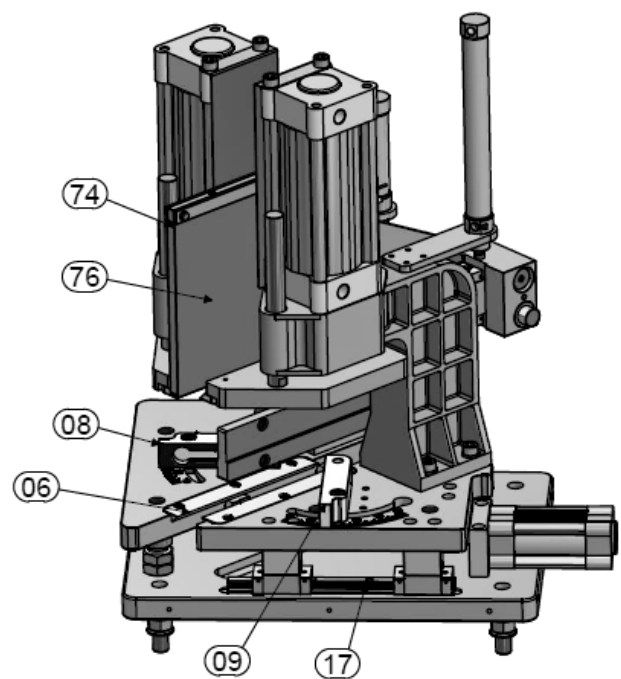

DK 502

TEKNİK ÖZELLİKLER - TECHNICAL FEATURES - ТЕХНИЧЕСКИЕ ОСОБЕННОСТИ

Teknik Özellikler Technical Features							
				cm	kg	kg	
DK 502 DK 504	3 kW 50 Hz. 230 V AC P N PE	h = 130mm max. a = 30° - 180°	6/8 Bar	32 Lt. / dak. Lt/min	W = 75 L = 430 H = 170	580	720

BOYUTLAR – DIMENSIONS – РАЗМЕРЫ (DK 502)

PARÇA LİSTESİ - PART LIST - ПЕРЕЧЕНЬ ДЕТАЛЕЙ

Hareketli ünite
Movable unit
Фиксированная Голова

BOYUTLAR – DIMENSIONS – РАЗМЕРЫ (DK 504)

Hareketli ünite
Movable unit
Фиксированная Голова

Hareketli ünite
Movable unit
Подвижная Голова

RESİM-FIGURE-PIСУНОК 3

RESİM-FIGURE-PIСУНОК 5

RESİM-FIGURE-PIСУНОК 4

NO номер	STOK KODU / CODE ПОРЯДОК КОД	ADET / QTY КОЛИЧЕСТВО	NO номер	STOK KODU / CODE ПОРЯДОК КОД	ADET / QTY КОЛИЧЕСТВО
06	2TU011210-0090	8	48	2TU012210-1185	1
08	2TU012210-0554	1	51	1PN020000-0040	4
09	2TU012210-0553	1	64	2TU011441-0861	2
14	2TU011110-1257	6	65	1PN020000-0211	2
17	1SR080000-0131	2	62	2TU011441-0352	2
18	1SR080000-0133	2	68	2TU014010-0024	4
23	1PN020000-0212	2	70	1SR080000-0132	2
29	1PN020000-0016	1	73	2TU011441-0860	2
32	2TU012210-0025	1	74	3UA610010-0001	2
33	2TU015010-0013	2	76	2TU019010-0001	2
35	3UA310030-0035	1	88	2TU011441-0862	2
39	1PL030000-0007	2	108	2TU011110-1256	4

YEDEK PARÇA LİSTESİ / SPARE PART LIST / СПИСОК ЗАПАСНЫХ ЧАСТЕЙ

PARÇA NO PART NO НОМЕР	RESİM PICTURE РИСУНОК	STOK KODU / CODE ПОРЯДОК КОД	PARÇA ADI – PART NAME НАИМЕНОВАНИЕ ДЕТАЛИ
1		1EL200000-0020	TERMOCOPUL 1.5mt TC-M06-L030-K01,5 J TİP EMKO THERMOCOUPLE ТЕРМОПАРА
2		1EL200000-0124	SENSÖR MZT6-03VPS-KP0 (1023971) (SICK) SENSOR ДАТЧИК
3		1EL090000-0011	XB4-BW33B5 YEŞİL LED'Lİ 24V AC/DC
4		1EL090000-0001	XB4-BS8442 ACİL STOP BUTONU EMERGENCY STOP BUTTON КНОПКА АВАРИЙНОЙ ОСТАНОВКИ
5		1EL050000-0009	RÖLE(OMRON)G3NA-220B/ 5-24V DC
6		1EL050000-0010	RÖLE H3CR-A8 (ZAMAN RÖLESİ) (24-48V AC)
7		1EL190000-0078	ISI GÖSTERGESİ (E5CSV-Q1TD-500 AC/DC24V - SSR ÇIKIŞI) TEMPERATURE DISPLAY ПОКАЗАТЕЛЬ ТЕМПЕРАТУРЫ
8		3ST010030-0037	REZİSTANS HEATER ОБОГРЕВАТЕЛЬ