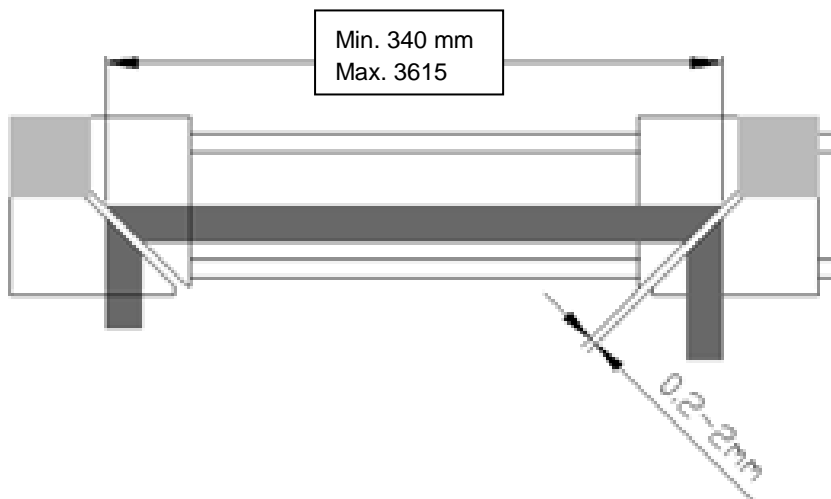

DK 502

TEKNİK ÖZELLİKLER - TECHNICAL FEATURES - ТЕХНИЧЕСКИЕ ОСОБЕННОСТИ

Teknik Özellikler Technical Features							
				cm	kg	kg	
DK 502 DK 504	3 kW 50 Hz. 230 V AC P N PE	h = 130mm max. a = 30° - 180°	6/8 Bar	32 Lt. / dak. Lt/min	W = 75 L = 430 H = 170	580	720

BOYUTLAR – DIMENSIONS – РАЗМЕРЫ (DK 502)

PARÇA LİSTESİ - PART LIST - ПЕРЕЧЕНЬ ДЕТАЛЕЙ

Hareketli ünite
Movable unit
Фиксированная Голова

BOYUTLAR – DIMENSIONS – РАЗМЕРЫ (DK 504)

Hareketli ünite
Movable unit
Фиксированная Голова

Hareketli ünite
Movable unit
Подвижная Голова

RESİM-FIGURE-PIСУНОК 3

RESİM-FIGURE-PIСУНОК 5

RESİM-FIGURE-PIСУНОК 4

NO номер	STOK KODU / CODE ПОРЯДОК КОД	ADET / QTY КОЛИЧЕСТВО	NO номер	STOK KODU / CODE ПОРЯДОК КОД	ADET / QTY КОЛИЧЕСТВО
06	2TU011210-0090	8	48	2TU012210-1185	1
08	2TU012210-0554	1	51	1PN020000-0040	4
09	2TU012210-0553	1	64	2TU011441-0861	2
14	2TU011110-1257	6	65	1PN020000-0211	2
17	1SR080000-0131	2	62	2TU011441-0352	2
18	1SR080000-0133	2	68	2TU014010-0024	4
23	1PN020000-0212	2	70	1SR080000-0132	2
29	1PN020000-0016	1	73	2TU011441-0860	2
32	2TU012210-0025	1	74	3UA610010-0001	2
33	2TU015010-0013	2	76	2TU019010-0001	2
35	3UA310030-0035	1	88	2TU011441-0862	2
39	1PL030000-0007	2	108	2TU011110-1256	4