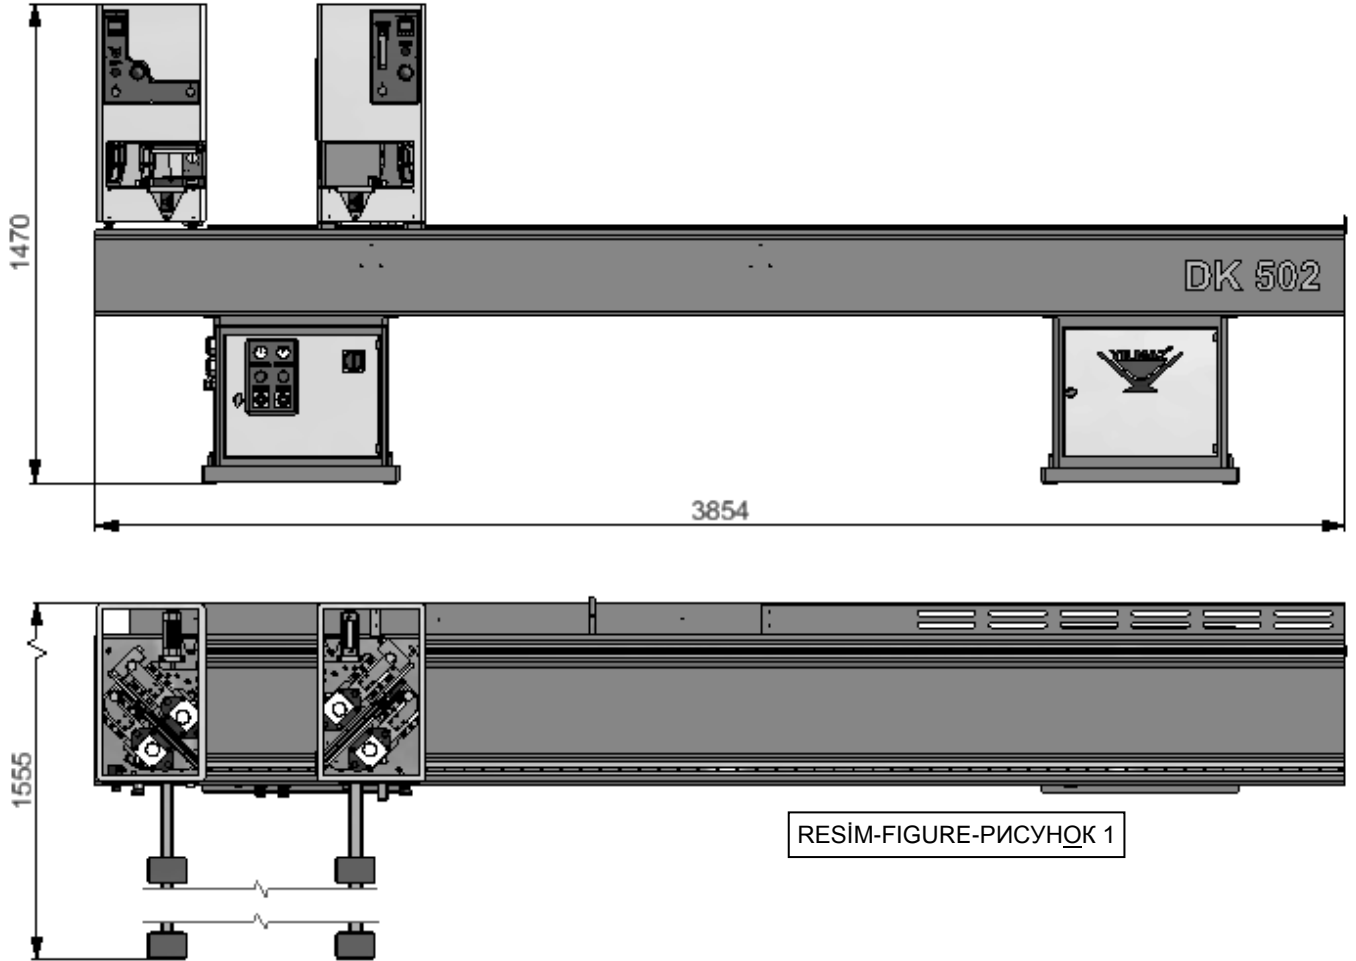

DK 502

TEKNİK ÖZELLİKLER - TECHNICAL FEATURES - ТЕХНИЧЕСКИЕ ОСОБЕННОСТИ

Teknik Özellikler Technical Features							
				cm	kg	kg	
DK 502 DK 504	3 kW 50 Hz. 230 V AC P N PE	h = 130mm max. a = 30° - 180°	6/8 Bar	32 Lt. / dak. Lt/min	W = 75 L = 430 H = 170	580	720

BOYUTLAR – DIMENSIONS – РАЗМЕРЫ (DK 502)

PARÇA LİSTESİ - PART LIST - ПЕРЕЧЕНЬ ДЕТАЛЕЙ

Hareketli ünite
Movable unit
Фиксированная Голова

BOYUTLAR – DIMENSIONS – РАЗМЕРЫ (DK 504)

Hareketli ünite
Movable unit
Фиксированная Голова

Hareketli ünite
Movable unit
Подвижная Голова

RESİM-FIGURE-PIСУНОК 3

RESİM-FIGURE-PIСУНОК 5

RESİM-FIGURE-PIСУНОК 4

NO номер	STOK KODU / CODE ПОРЯДОК КОД	ADET / QTY КОЛИЧЕСТВО	NO номер	STOK KODU / CODE ПОРЯДОК КОД	ADET / QTY КОЛИЧЕСТВО
06	2TU011210-0090	8	48	2TU012210-1185	1
08	2TU012210-0554	1	51	1PN020000-0040	4
09	2TU012210-0553	1	64	2TU011441-0861	2
14	2TU011110-1257	6	65	1PN020000-0211	2
17	1SR080000-0131	2	62	2TU011441-0352	2
18	1SR080000-0133	2	68	2TU014010-0024	4
23	1PN020000-0212	2	70	1SR080000-0132	2
29	1PN020000-0016	1	73	2TU011441-0860	2
32	2TU012210-0025	1	74	3UA610010-0001	2
33	2TU015010-0013	2	76	2TU019010-0001	2
35	3UA310030-0035	1	88	2TU011441-0862	2
39	1PL030000-0007	2	108	2TU011110-1256	4