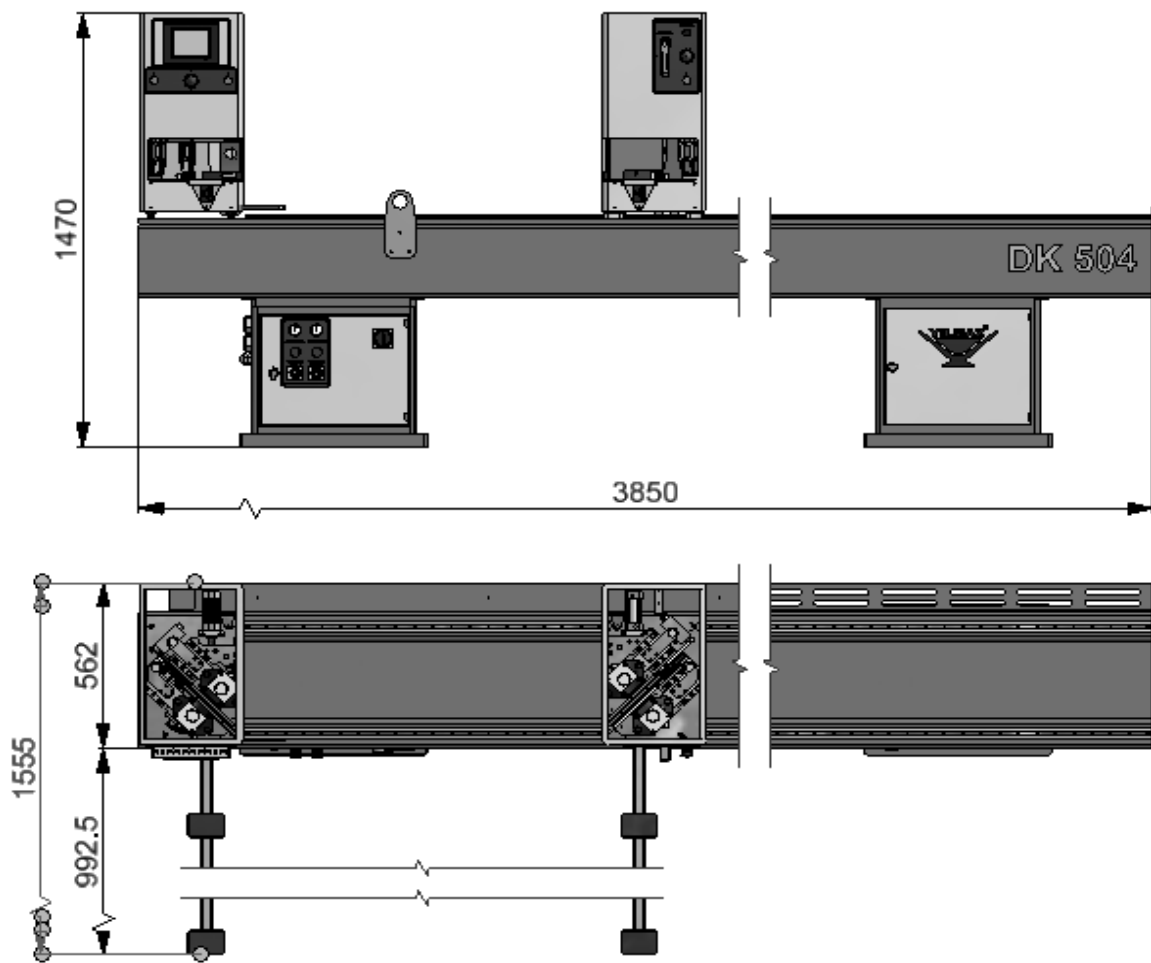

DK 502

TEKNİK ÖZELLİKLER - TECHNICAL FEATURES - ТЕХНИЧЕСКИЕ ОСОБЕННОСТИ

Teknik Özellikler Technical Features							
				cm	kg	kg	
DK 502 DK 504	3 kW 50 Hz. 230 V AC P N PE	h = 130mm max. a = 30° - 180°	6/8 Bar	32 Lt. / dak. Lt/min	W = 75 L = 430 H = 170	580	720

BOYUTLAR – DIMENSIONS – РАЗМЕРЫ (DK 502)

PARÇA LİSTESİ - PART LIST - ПЕРЕЧЕНЬ ДЕТАЛЕЙ

Hareketli ünite
Movable unit
Фиксированная Голова

BOYUTLAR – DIMENSIONS – РАЗМЕРЫ (DK 504)

Hareketli ünite
Movable unit
Фиксированная Голова

Hareketli ünite
Movable unit
Подвижная Голова

RESİM-FIGURE-PIСУНОК 3

RESİM-FIGURE-PIСУНОК 5

RESİM-FIGURE-PIСУНОК 4

NO номер	STOK KODU / CODE ПОРЯДОК КОД	ADET / QTY КОЛИЧЕСТВО	NO номер	STOK KODU / CODE ПОРЯДОК КОД	ADET / QTY КОЛИЧЕСТВО
06	2TU011210-0090	8	48	2TU012210-1185	1
08	2TU012210-0554	1	51	1PN020000-0040	4
09	2TU012210-0553	1	64	2TU011441-0861	2
14	2TU011110-1257	6	65	1PN020000-0211	2
17	1SR080000-0131	2	62	2TU011441-0352	2
18	1SR080000-0133	2	68	2TU014010-0024	4
23	1PN020000-0212	2	70	1SR080000-0132	2
29	1PN020000-0016	1	73	2TU011441-0860	2
32	2TU012210-0025	1	74	3UA610010-0001	2
33	2TU015010-0013	2	76	2TU019010-0001	2
35	3UA310030-0035	1	88	2TU011441-0862	2
39	1PL030000-0007	2	108	2TU011110-1256	4