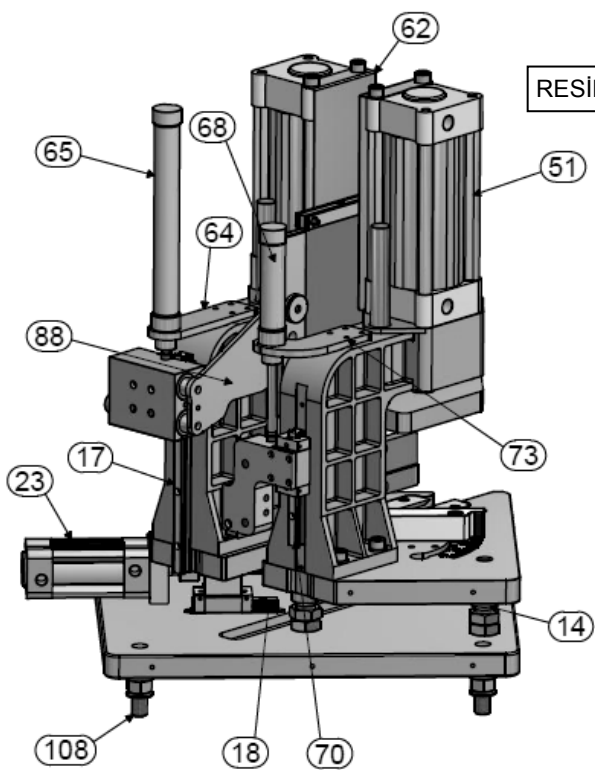

DK 502

TEKNİK ÖZELLİKLER - TECHNICAL FEATURES - ТЕХНИЧЕСКИЕ ОСОБЕННОСТИ

Teknik Özellikler Technical Features							
				cm	kg	kg	
DK 502 DK 504	3 kW 50 Hz. 230 V AC P N PE	h = 130mm max. a = 30° - 180°	6/8 Bar	32 Lt. / dak. Lt/min	W = 75 L = 430 H = 170	580	720

BOYUTLAR – DIMENSIONS – РАЗМЕРЫ (DK 502)

PARÇA LİSTESİ - PART LIST - ПЕРЕЧЕНЬ ДЕТАЛЕЙ

Hareketli ünite
Movable unit
Фиксированная Голова

BOYUTLAR – DIMENSIONS – РАЗМЕРЫ (DK 504)

Hareketli ünite
Movable unit
Фиксированная Голова

Hareketli ünite
Movable unit
Подвижная Голова

RESİM-FIGURE-PIСУНОК 3

RESİM-FIGURE-PIСУНОК 5

RESİM-FIGURE-PIСУНОК 4

NO номер	STOK KODU / CODE ПОРЯДОК КОД	ADET / QTY КОЛИЧЕСТВО	NO номер	STOK KODU / CODE ПОРЯДОК КОД	ADET / QTY КОЛИЧЕСТВО
06	2TU011210-0090	8	48	2TU012210-1185	1
08	2TU012210-0554	1	51	1PN020000-0040	4
09	2TU012210-0553	1	64	2TU011441-0861	2
14	2TU011110-1257	6	65	1PN020000-0211	2
17	1SR080000-0131	2	62	2TU011441-0352	2
18	1SR080000-0133	2	68	2TU014010-0024	4
23	1PN020000-0212	2	70	1SR080000-0132	2
29	1PN020000-0016	1	73	2TU011441-0860	2
32	2TU012210-0025	1	74	3UA610010-0001	2
33	2TU015010-0013	2	76	2TU019010-0001	2
35	3UA310030-0035	1	88	2TU011441-0862	2
39	1PL030000-0007	2	108	2TU011110-1256	4

YEDEK PARÇA LİSTESİ / SPARE PART LIST / СПИСОК ЗАПАСНЫХ ЧАСТЕЙ

PARÇA NO PART NO НОМЕР	RESİM PICTURE РИСУНОК	STOK KODU / CODE ПОРЯДОК КОД	PARÇA ADI – PART NAME НАИМЕНОВАНИЕ ДЕТАЛИ
1		1EL200000-0020	TERMOCOPUL 1.5mt TC-M06-L030-K01,5 J TİP EMKO THERMOCOUPLE ТЕРМОПАРА
2		1EL200000-0124	SENSÖR MZT6-03VPS-KP0 (1023971) (SICK) SENSOR ДАТЧИК
3		1EL090000-0011	XB4-BW33B5 YEŞİL LED'Lİ 24V AC/DC
4		1EL090000-0001	XB4-BS8442 ACİL STOP BUTONU EMERGENCY STOP BUTTON КНОПКА АВАРИЙНОЙ ОСТАНОВКИ
5		1EL050000-0009	RÖLE(OMRON)G3NA-220B/ 5-24V DC
6		1EL050000-0010	RÖLE H3CR-A8 (ZAMAN RÖLESİ) (24-48V AC)
7		1EL190000-0078	ISI GÖSTERGESİ (E5CSV-Q1TD-500 AC/DC24V - SSR ÇIKIŞI) TEMPERATURE DISPLAY ПОКАЗАТЕЛЬ ТЕМПЕРАТУРЫ
8		3ST010030-0037	REZİSTANS HEATER ОБОГРЕВАТЕЛЬ