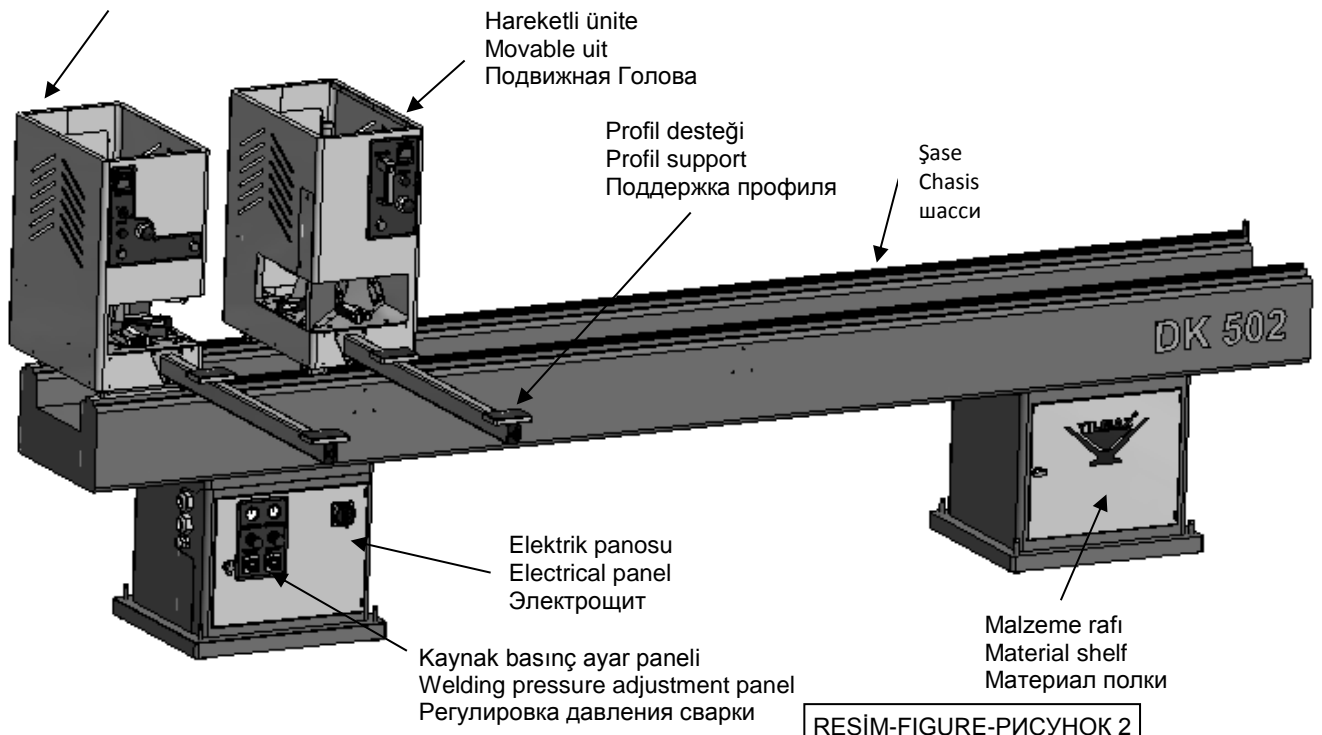

DK 502

TEKNİK ÖZELLİKLER - TECHNICAL FEATURES - ТЕХНИЧЕСКИЕ ОСОБЕННОСТИ

Teknik Özellikler Technical Features							
				cm	kg	kg	
DK 502 DK 504	3 kW 50 Hz. 230 V AC P N PE	h = 130mm max. a = 30° - 180°	6/8 Bar	32 Lt. / dak. Lt/min	W = 75 L = 430 H = 170	580	720

BOYUTLAR – DIMENSIONS – РАЗМЕРЫ (DK 502)

PARÇA LİSTESİ - PART LIST - ПЕРЕЧЕНЬ ДЕТАЛЕЙ

Hareketli ünite
Movable unit
Фиксированная Голова

BOYUTLAR – DIMENSIONS – РАЗМЕРЫ (DK 504)

Hareketli ünite
Movable unit
Фиксированная Голова